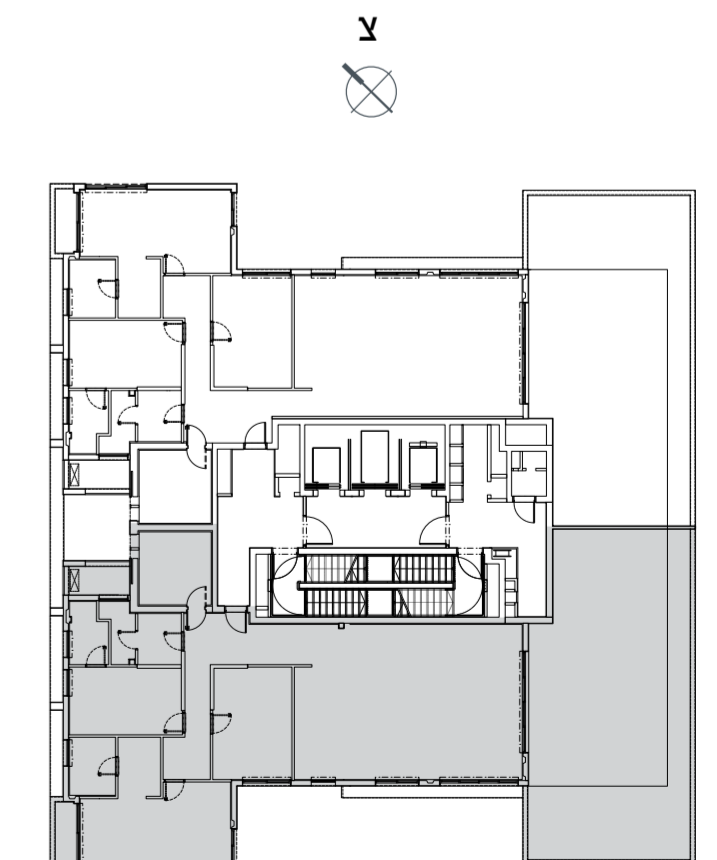

בניין 2- פנטהאוז מס' 58, קומה 15
 בניין 3- פנטהאוז מס' 59, קומה 15
 5 חדרים
 172 מ"ר + מרפסות סה"כ 95 מ"ר
 דגם: A24
 כיוון: דרום מערב מזרח

בניין 2- דירה מס' 55, קומה 14
 בניין 3- דירה מס' 56, קומה 14
 פנטהאוז 6 חדרים
 202 מ"ר + מרפסת 116 מ"ר
 דגם: A23
 כיוון: דרום מזרח צפון

בניין 2- פנטהאוז מס' 60, קומה 16
 בניין 3- פנטהאוז מס' 61, קומה 16
 6 חדרים
 233 מ"ר + מרפסות סה"כ 142 מ"ר
 דגם: A26
 כיוון: צפון מערב דרום מזרח

* המוצג בתוכנית זו, לרבות ריהוט, אביזרים ומידות הינו לצורך המחשה בלבד ואינו מחייב את החברה. לחוזה המכר שייחתם בין החברה לבין הרוכש יוצרפו מפרט טכני ותוכניות מכר והם בלבד יחייבו את החברה. * תכנית זו אינה מהווה מצג, הזמנה או הצעה כלשהי ולא תהווה חלק מתנאי ההתקשרות וההסכם בין הצדדים. * התכנית הינה לפני מתן היתר בניה ויתכנו שינויים, הכל בכפוף להוראות הסכם המכר על נספחיו, לרבות נספח רכישה מוקדמת. 29.9.2020