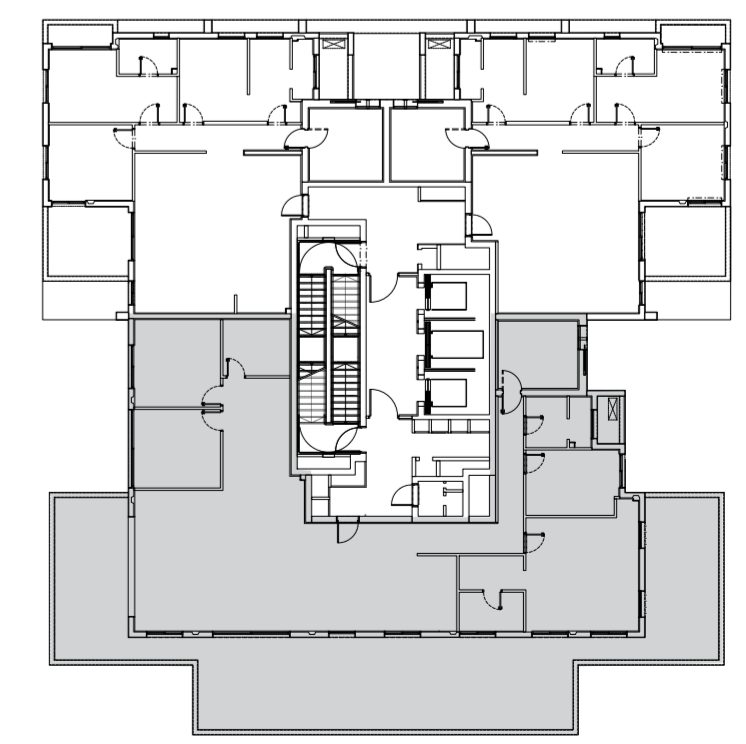

בניין 2- פנטהאוז מס' 58, קומה 15
 בניין 3- פנטהאוז מס' 59, קומה 15
 5 חדרים
 172 מ"ר + מרפסות סה"כ 95 מ"ר
 דגם: A24
 כיוון: דרום מערב מזרח

בניין 2- דירה מס' 55, קומה 14
 בניין 3- דירה מס' 56, קומה 14
 פנטהאוז 6 חדרים
 202 מ"ר + מרפסת 116 מ"ר
 דגם: A23
 כיוון: דרום מזרח צפון

בניין 2- פנטהאוז מס' 60, קומה 16
 בניין 3- פנטהאוז מס' 61, קומה 16
 6 חדרים
 233 מ"ר + מרפסות סה"כ 142 מ"ר
 דגם: A26
 כיוון: צפון מערב דרום מזרח

* המוצג בתוכנית זו, לרבות ריהוט, אביזרים ומידות הינו לצורך המחשה בלבד ואינו מחייב את החברה. לחוזה המכר שייחתם בין החברה לבין הרוכש יוצרפו מפרט טכני ותוכניות מכר והם בלבד יחייבו את החברה. * תכנית זו אינה מהווה מצג, הזמנה או הצעה כלשהי ולא תהווה חלק מתנאי ההתקשרות וההסכם בין הצדדים. * התכנית הינה לפני מתן היתר בניה ויתכנו שינויים, הכל בכפוף להוראות הסכם המכר על נספחיו, לרבות נספח רכישה מוקדמת. 29.9.2020