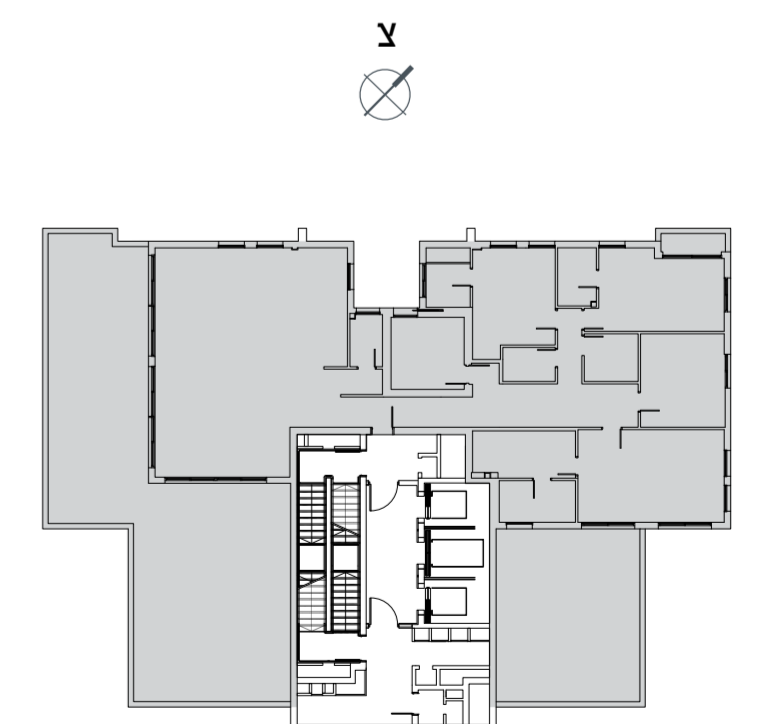

בניין 2- פנטהאוז מס' 58, קומה 15
 בניין 3- פנטהאוז מס' 59, קומה 15
 5 חדרים
 172 מ"ר + מרפסות סה"כ 95 מ"ר
 דגם: A24
 כיוון: דרום מערב מזרח

בניין 2- דירה מס' 55, קומה 14
 בניין 3- דירה מס' 56, קומה 14
 פנטהאוז 6 חדרים
 202 מ"ר + מרפסת 116 מ"ר
 דגם: A23
 כיוון: דרום מזרח צפון

בניין 2- פנטהאוז מס' 60, קומה 16
 בניין 3- פנטהאוז מס' 61, קומה 16
 6 חדרים
 233 מ"ר + מרפסות סה"כ 142 מ"ר
 דגם: A26
 כיוון: צפון מערב דרום מזרח

* המוצג בתוכנית זו, לרבות ריהוט, אביזרים ומידות הינו לצורך המחשה בלבד ואינו מחייב את החברה. לחוזה המכר שייחתם בין החברה לבין הרוכש יוצרפו מפרט טכני ותוכניות מכר והם בלבד יחייבו את החברה. * תכנית זו אינה מהווה מצג, הזמנה או הצעה כלשהי ולא תהווה חלק מתנאי ההתקשרות וההסכם בין הצדדים. * התכנית הינה לפני מתן היתר בניה ויתכנו שינויים, הכל בכפוף להוראות הסכם המכר על נספחיו, לרבות נספח רכישה מוקדמת. 29.9.2020